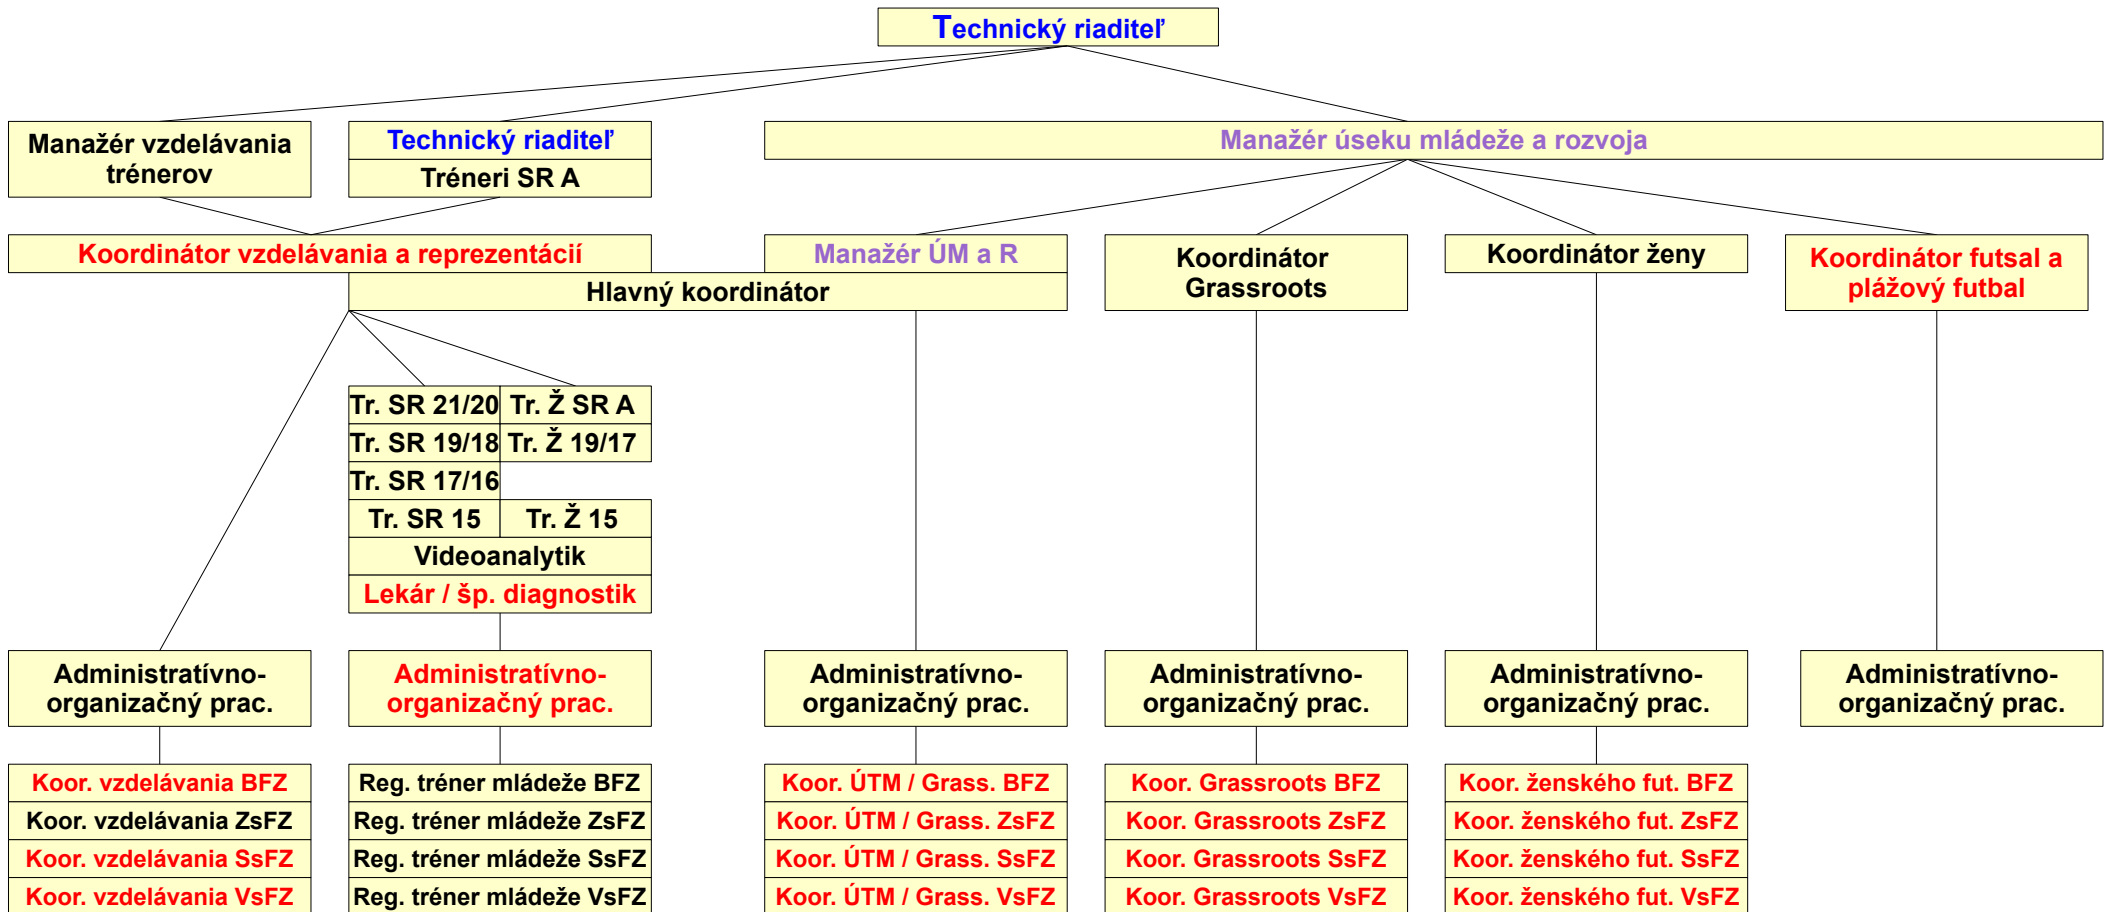

Štruktúra technického úseku SFZ – PRACOVNÉ OBLASTI

Štruktúra technického oddelenia SFZ – PERSONÁLNE ZABEZPEČENIE

Pozn.: červeným vyznačené sú v súčasnej dobe neobsadené pozície